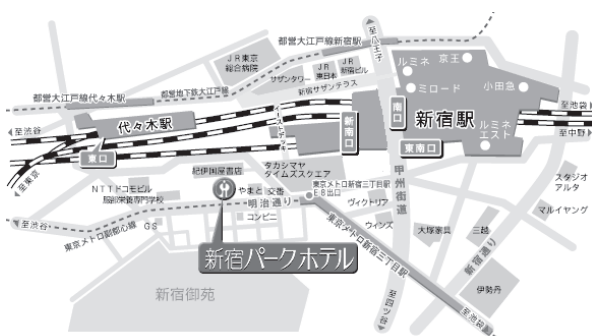

場所：グランキューブ大阪 8F 会議室  
大阪府大阪市北区中之島 5-3-51

- 京阪電車中之島線「中之島(大阪国際会議場)駅」(2番出口すぐ)
- J R環状線「福島」駅から徒歩約10分
- J R東西線「新福島」駅(2番・3番出口)から徒歩(約10分)
- 阪神電鉄「福島」駅3番出口から徒歩(10分)
- 地下鉄「阿波座」駅(中央線1号出口・千日前線9号出口)から徒歩約10分

日時：2013年2月5日(火) 10:00~17:00  
2月6日(水) 10:00~17:00

場所：新宿パークホテル 2F 会議室  
東京都渋谷区千駄ヶ谷 5-27-9

\*東京会場はBIKEは出品されません。

- 東京メトロ副都心線「新宿三丁目駅」E8出口より徒歩約1分
- J R新宿駅 新南口から徒歩約4分
- J R新宿駅 東南口から徒歩約5分
- J R新宿駅 南口から徒歩約6分
- J R代々木駅 東口から徒歩約5分